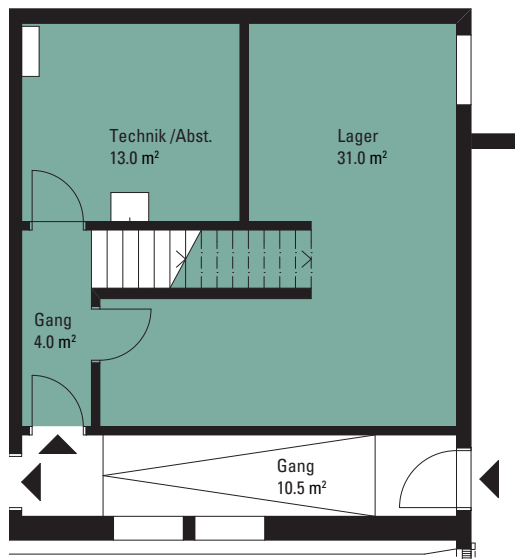

Haus 34
Nummer 34001

Atelier

Wohnfläche: 141.0 m²
Terrasse: 27.5 m²

Untergeschoss

Erdgeschoss

Obergeschoss