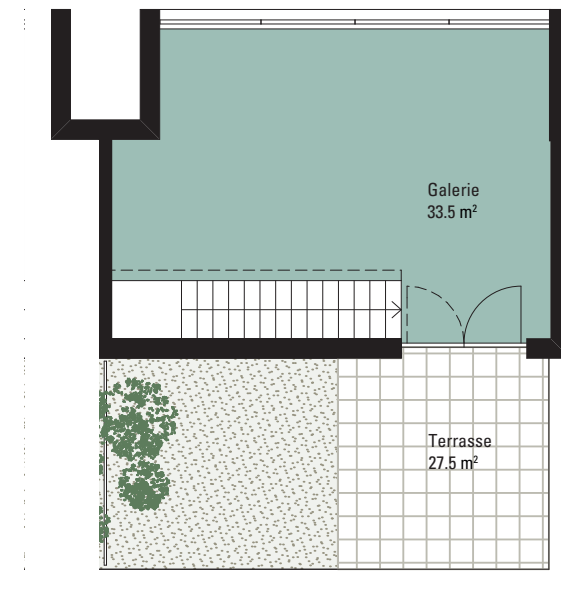

Haus 34
Nummer 34001

Atelier

Wohnfläche: 141.0 m²
Terrasse: 27.5 m²

Untergeschoss

Erdgeschoss

Obergeschoss