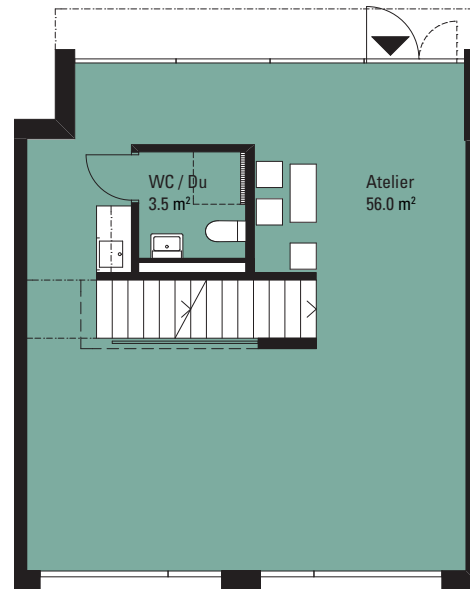

Haus 34
Nummer 34001

Atelier

Wohnfläche: 141.0 m²
Terrasse: 27.5 m²

Untergeschoss

Erdgeschoss

Obergeschoss