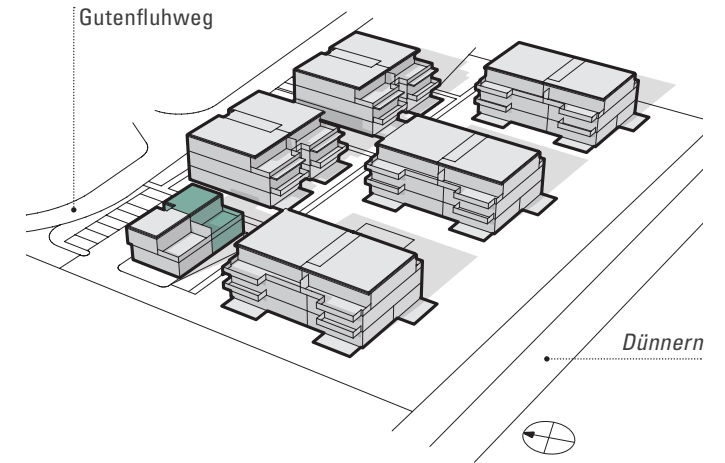

Haus 34
Nummer 34001

Atelier

Wohnfläche: 141.0 m²
Terrasse: 27.5 m²

Untergeschoss

Erdgeschoss

Obergeschoss