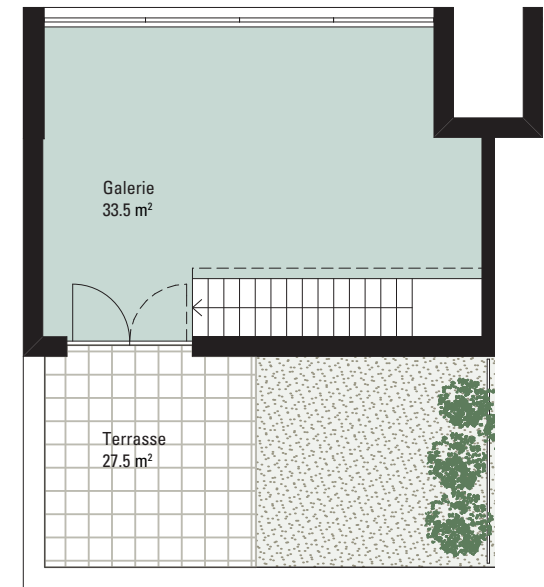

Haus 34
Nummer 34002

Atelier

Wohnfläche: 153.0 m²
Terrasse: 27.5 m²

Untergeschoss

Erdgeschoss

Obergeschoss