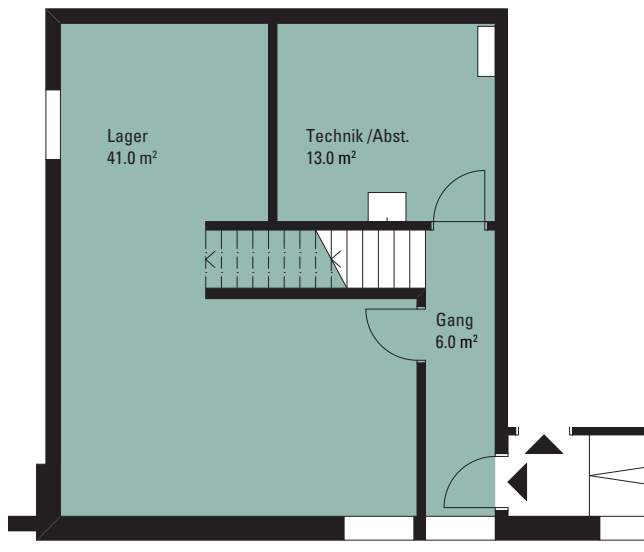

Haus 34
Nummer 34002

Atelier

Wohnfläche: 153.0 m²
Terrasse: 27.5 m²

Untergeschoss

Erdgeschoss

Obergeschoss