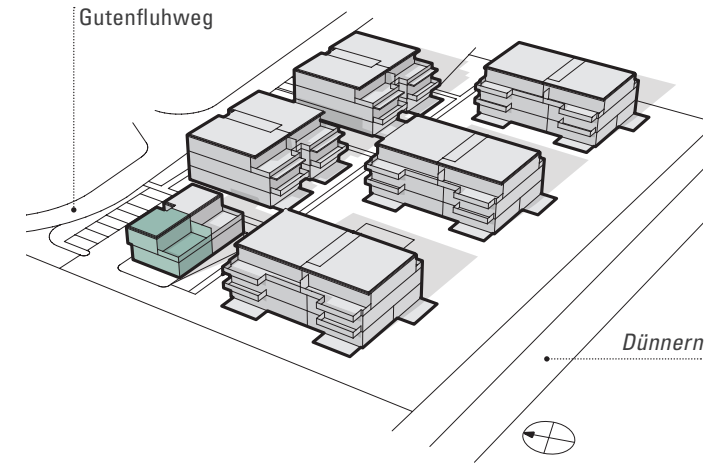

Haus 34
Nummer 34002

Atelier

Wohnfläche: 153.0 m²
Terrasse: 27.5 m²

Untergeschoss

Erdgeschoss

Obergeschoss