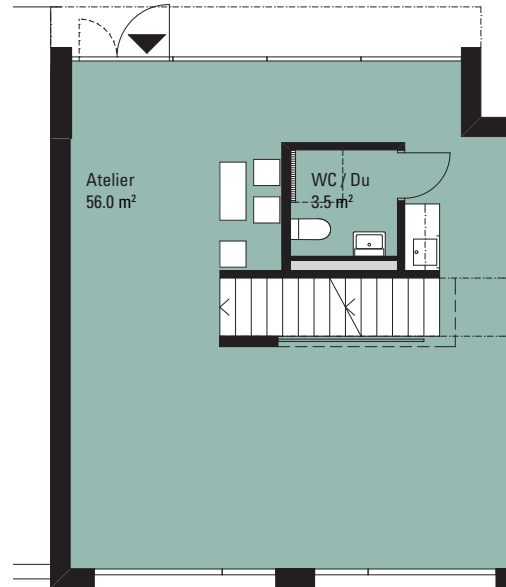

Haus 34
Nummer 34002

Atelier

Wohnfläche: 153.0 m²
Terrasse: 27.5 m²

Untergeschoss

Erdgeschoss

Obergeschoss